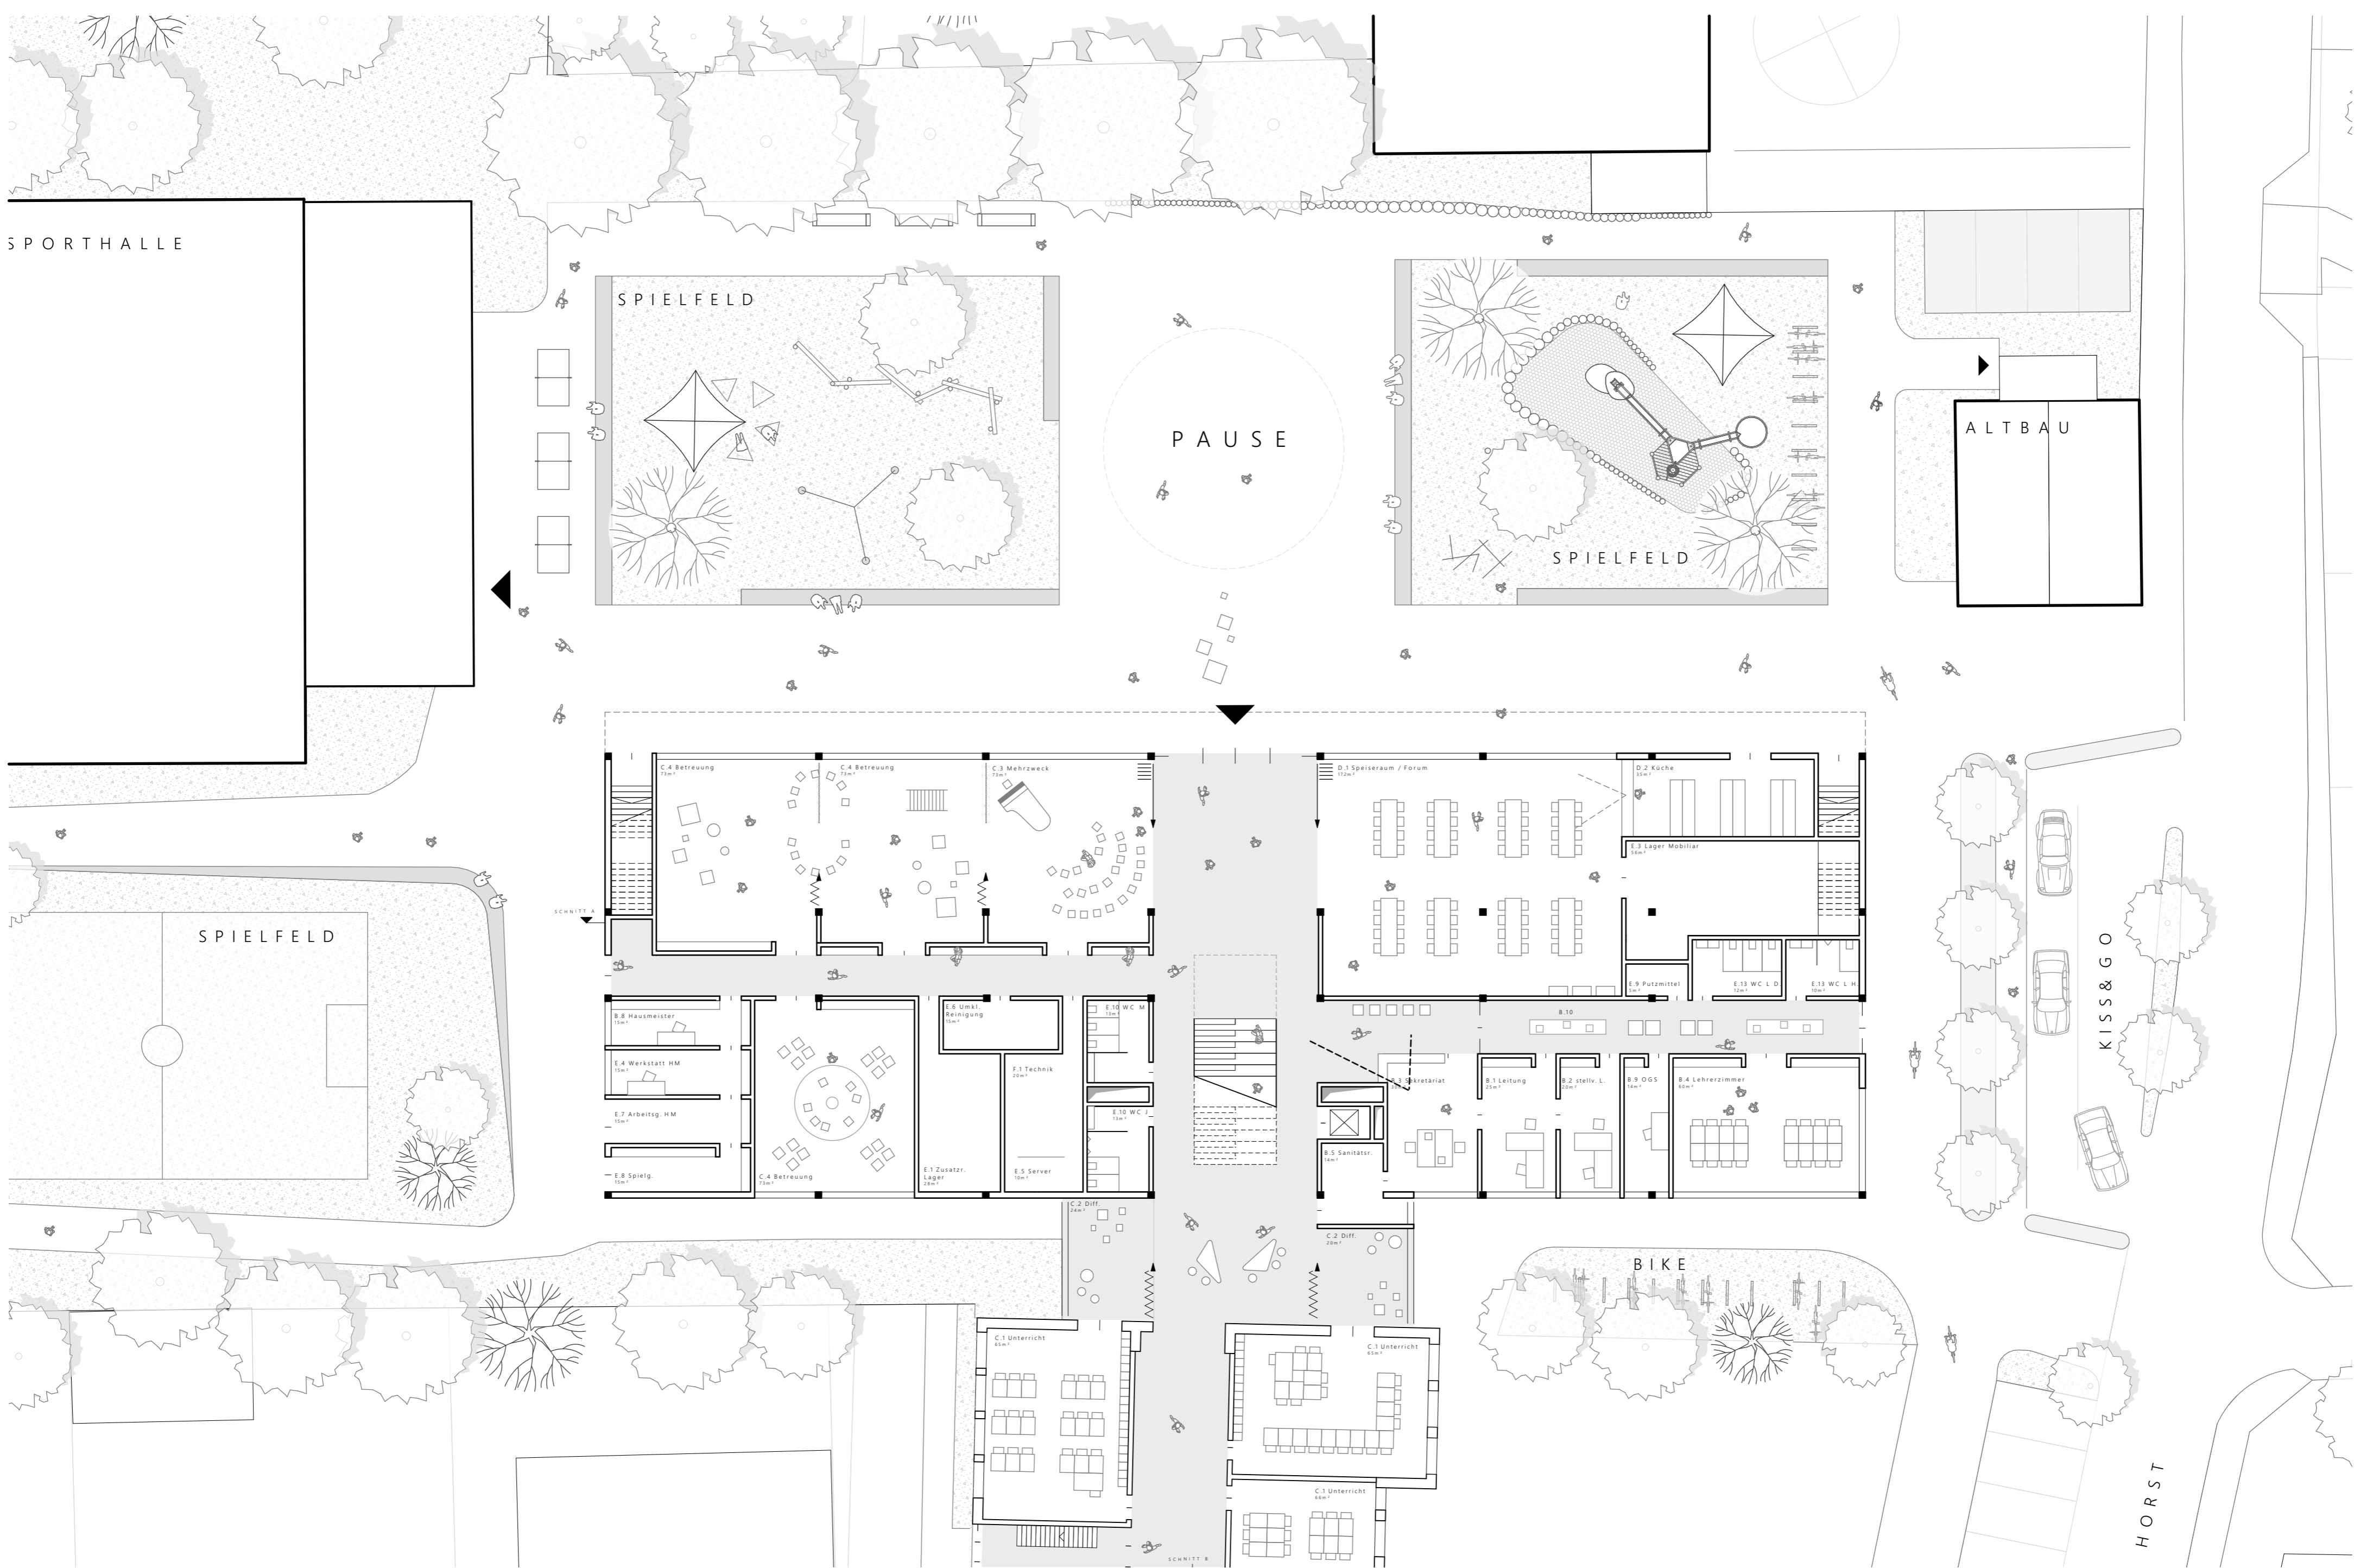

REALISIERUNGSWETTBEWERB
SELMIGERHEIDE GRUNDSCHULE IN HAMM

590690

EINGANGSBEREICH

ERDGESCHOSS M. 1:200

ANSICHT NORD M. 1:200

ANSICHT OST M. 1:200