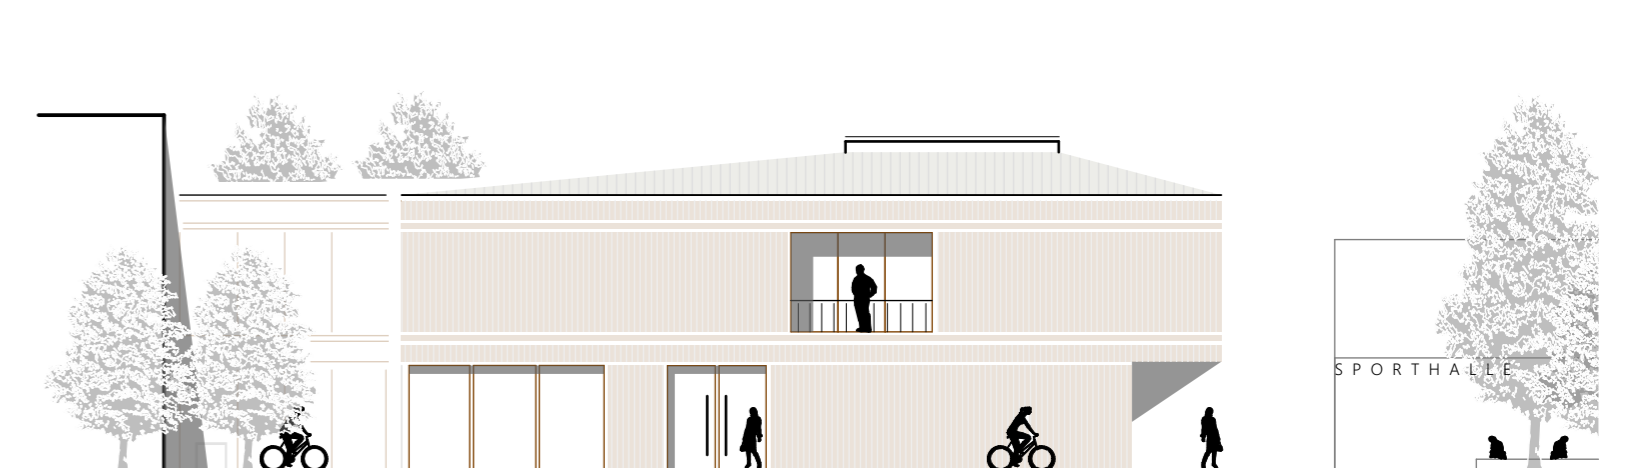

REALISIERUNGSWETTBEWERB
SELMIGERHEIDE GRUNDSCHULE IN HAMM

590690

EINGANGSBEREICH

ERDGESCHOSS M. 1:200

ANSICHT NORD M. 1:200

ANSICHT OST M. 1:200