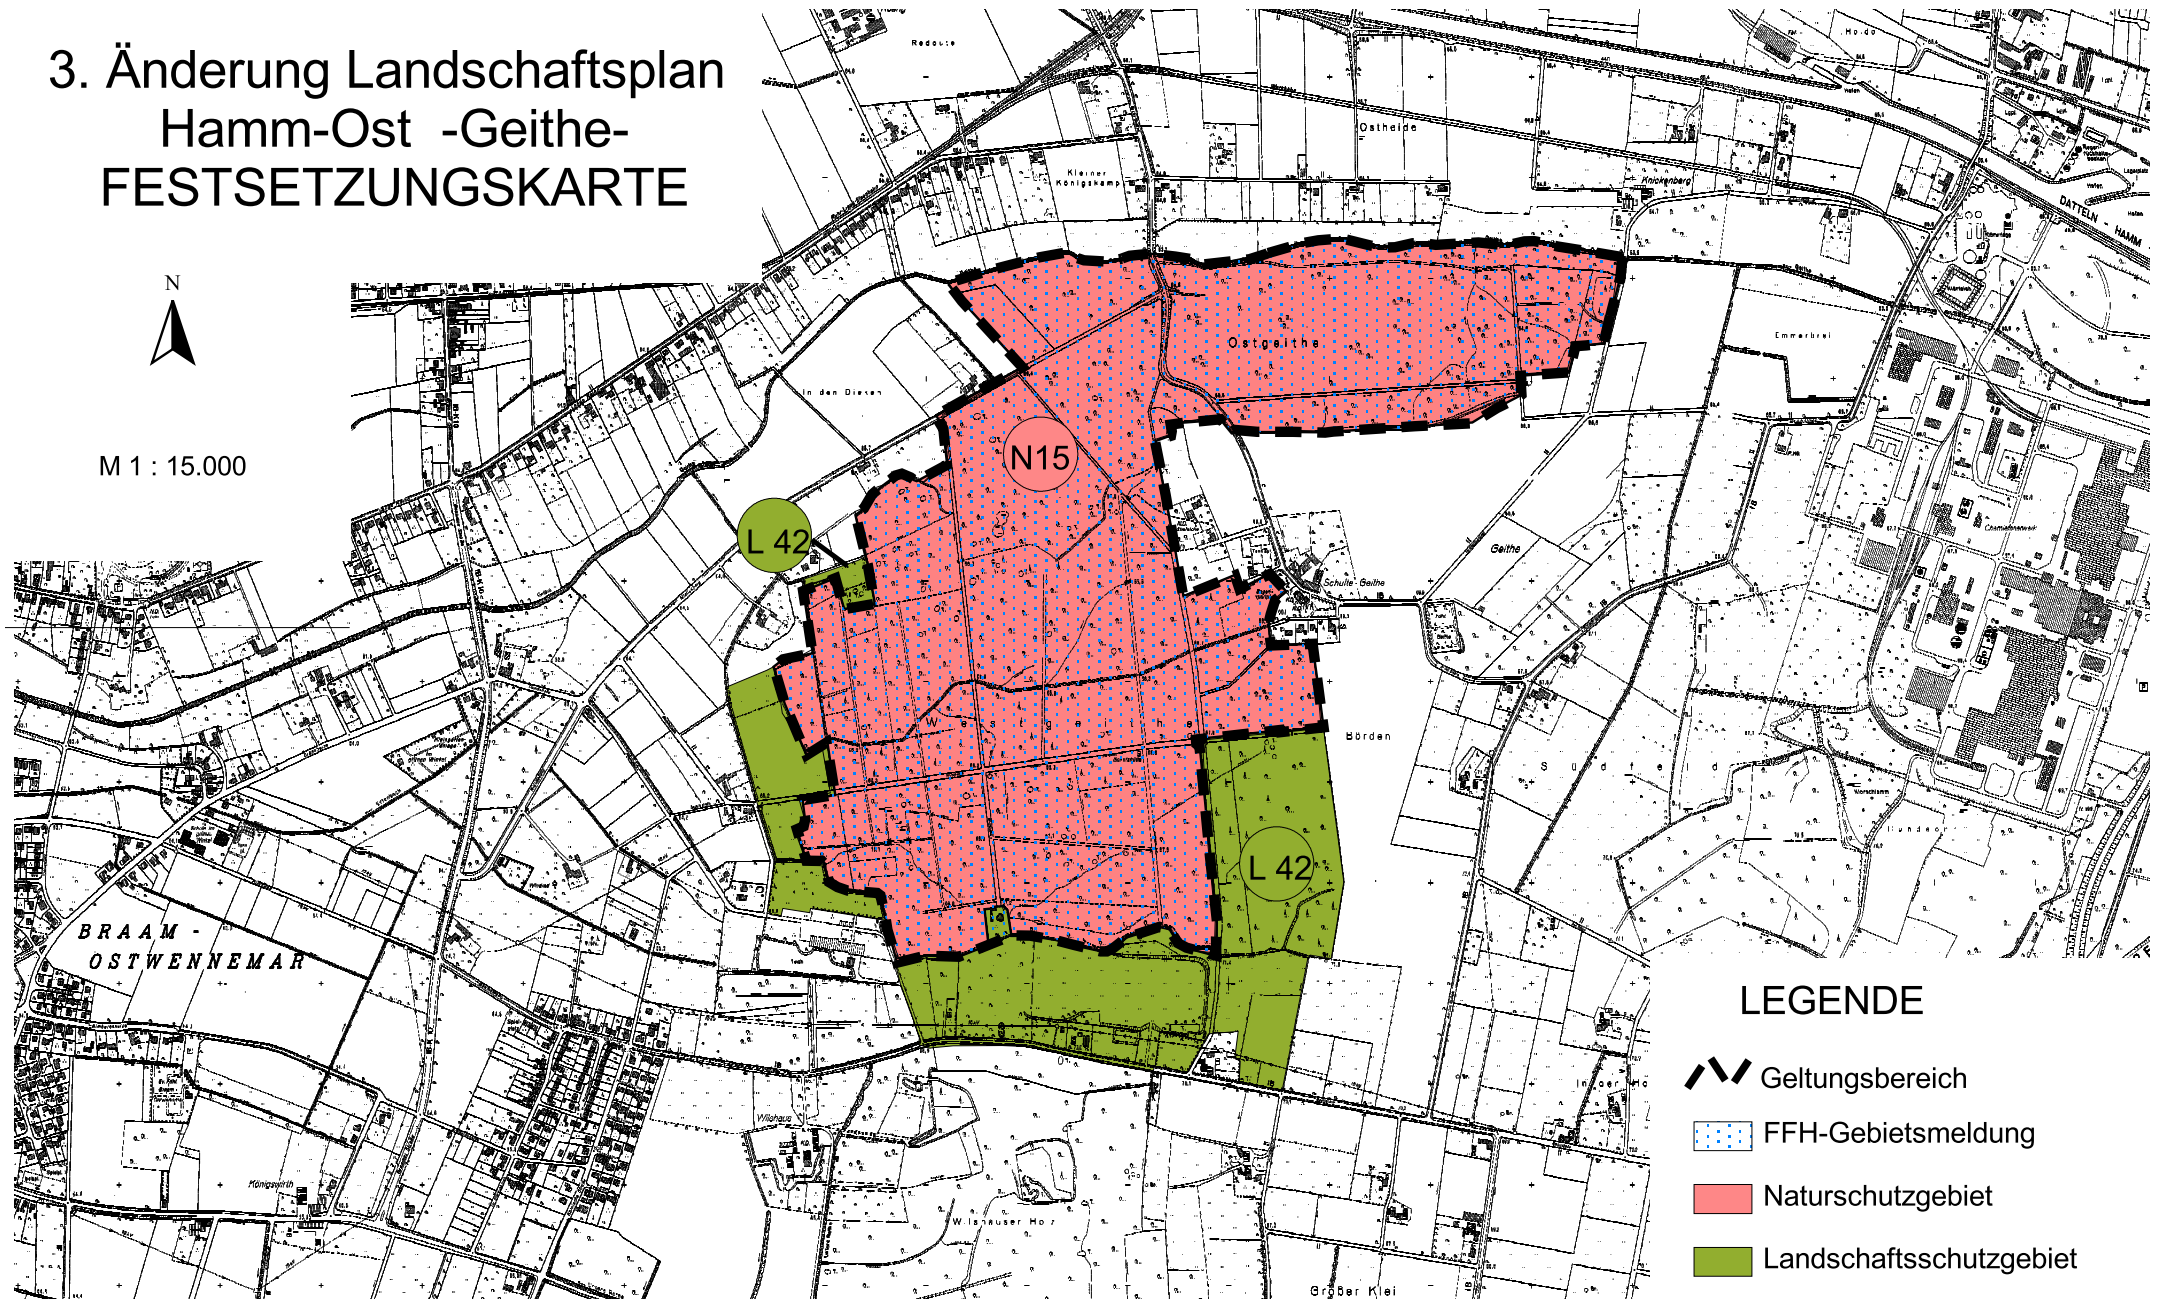

# 3. Änderung Landschaftsplan Hamm-Ost -Geithe- FESTSETZUNGSKARTE

M 1 : 15.000

## LEGENDE

-  Geltungsbereich
-  FFH-Gebietsmeldung
-  Naturschutzgebiet
-  Landschaftsschutzgebiet