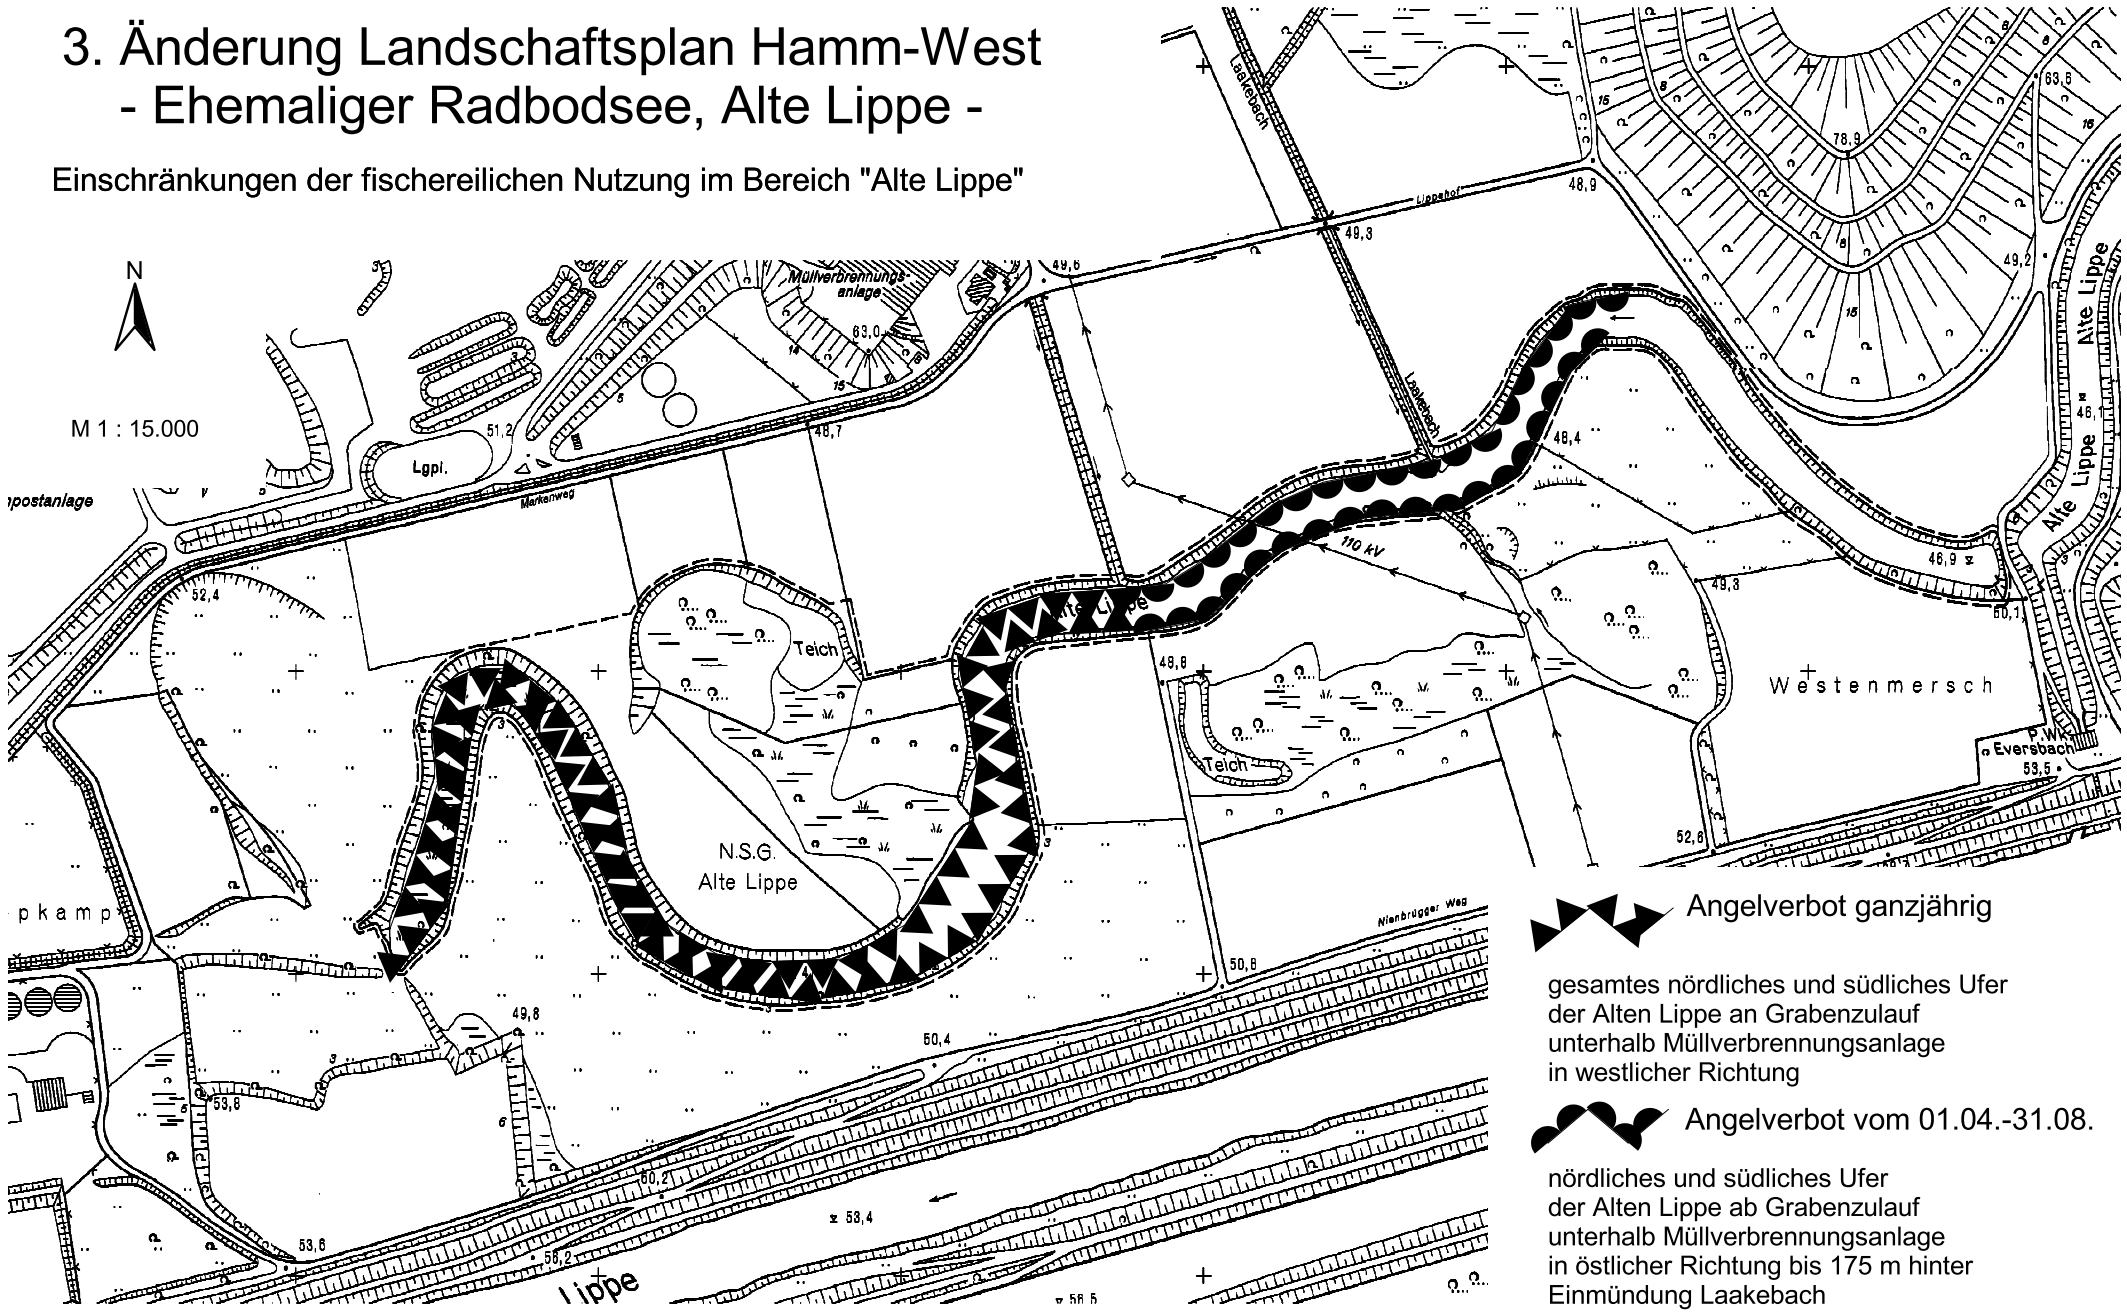

3. Änderung Landschaftsplan Hamm-West - Ehemaliger Radbodsee, Alte Lippe -

Einschränkungen der fischereilichen Nutzung im Bereich "Alte Lippe"

-  Angelverbot ganzjährig
gesamtes nördliches und südliches Ufer
der Alten Lippe an Grabenzulauf
unterhalb Müllverbrennungsanlage
in westlicher Richtung
-  Angelverbot vom 01.04.-31.08.
nördliches und südliches Ufer
der Alten Lippe ab Grabenzulauf
unterhalb Müllverbrennungsanlage
in östlicher Richtung bis 175 m hinter
Eimündung Laakebach