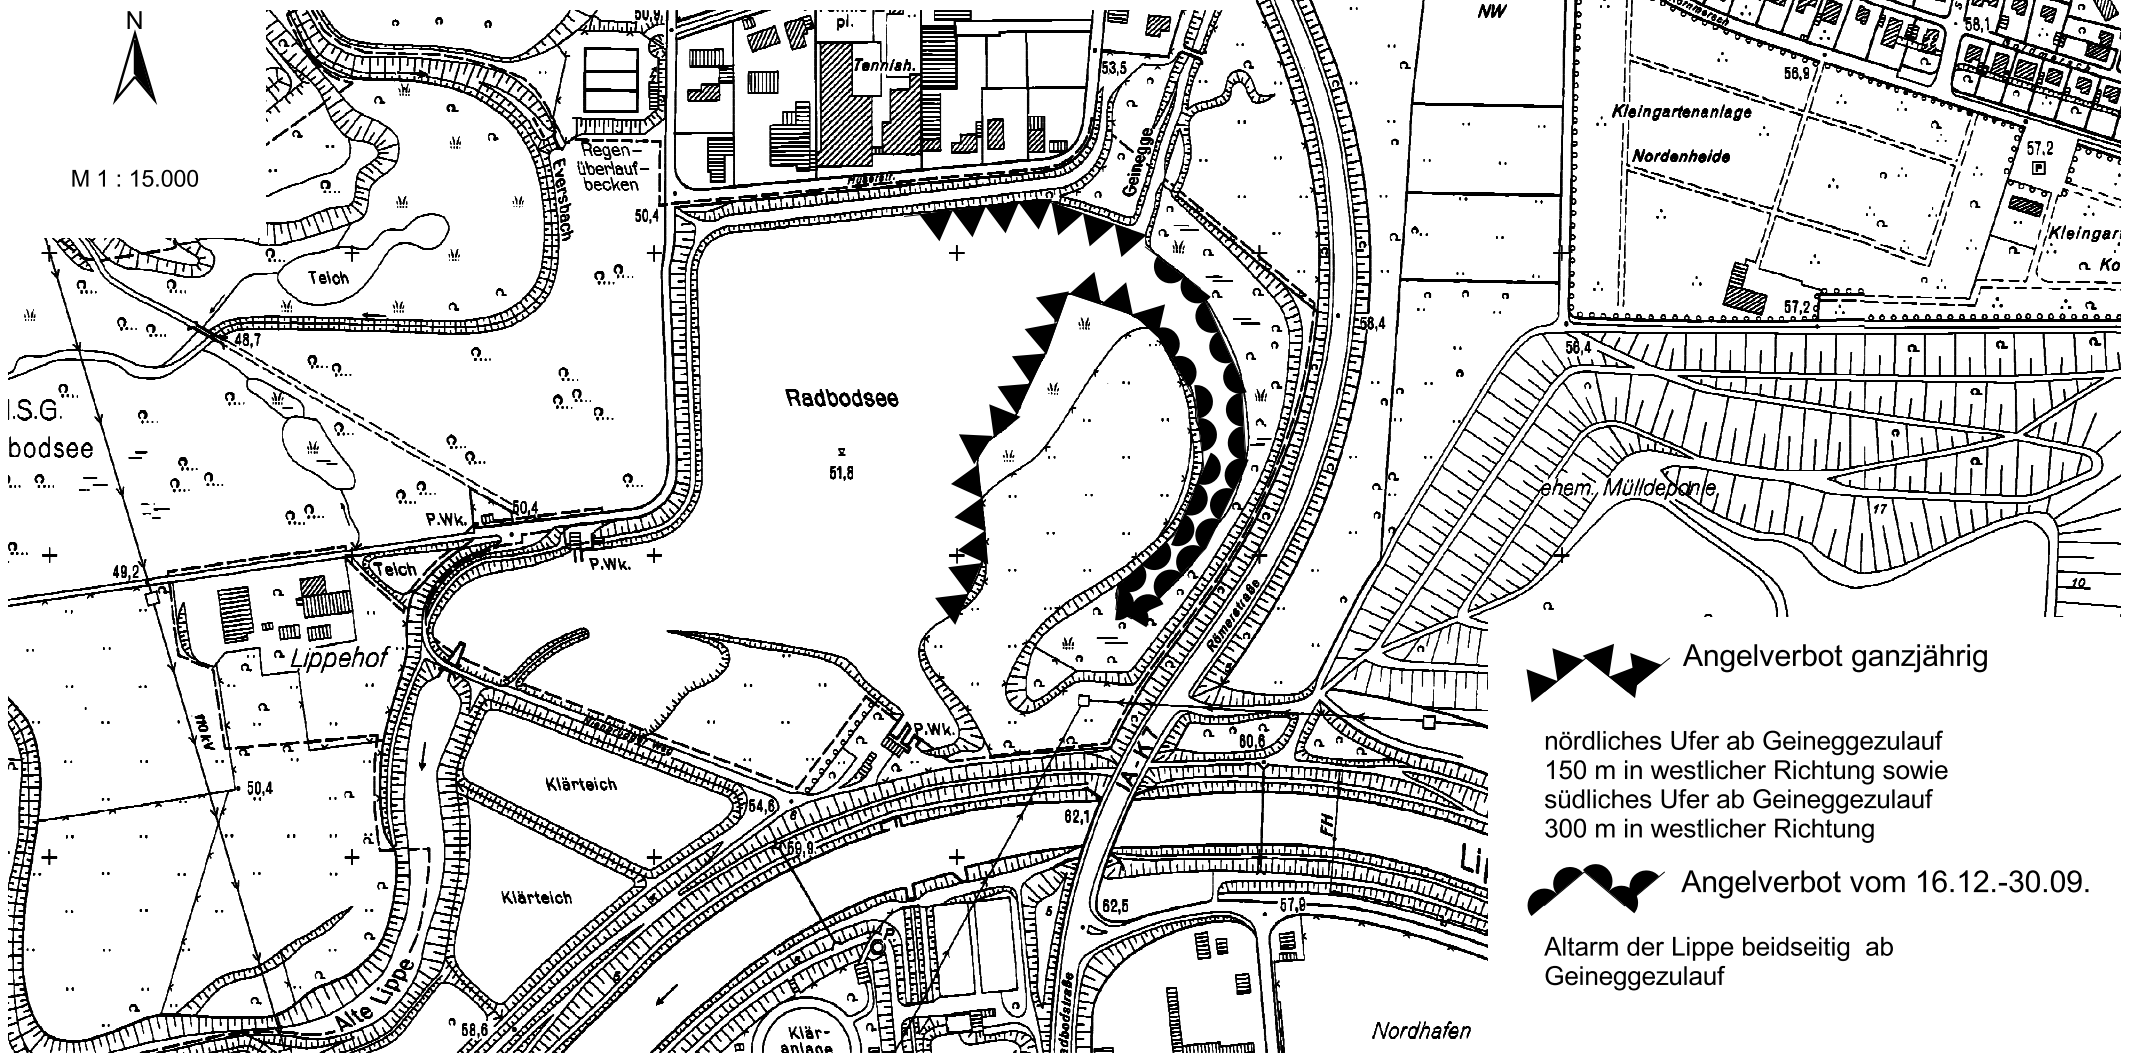

# 3. Änderung Landschaftsplan Hamm-West - Ehemaliger Radbodsee, Alte Lippe -

Einschränkungen der fischereilichen Nutzung im Bereich "Ehemaliger Radbodsee"

 Angelverbot ganzjährig

nördliches Ufer ab Geineggezulauf  
150 m in westlicher Richtung sowie  
südliches Ufer ab Geineggezulauf  
300 m in westlicher Richtung

 Angelverbot vom 16.12.-30.09.

Altarm der Lippe beidseitig ab  
Geineggezulauf

Nordhafen