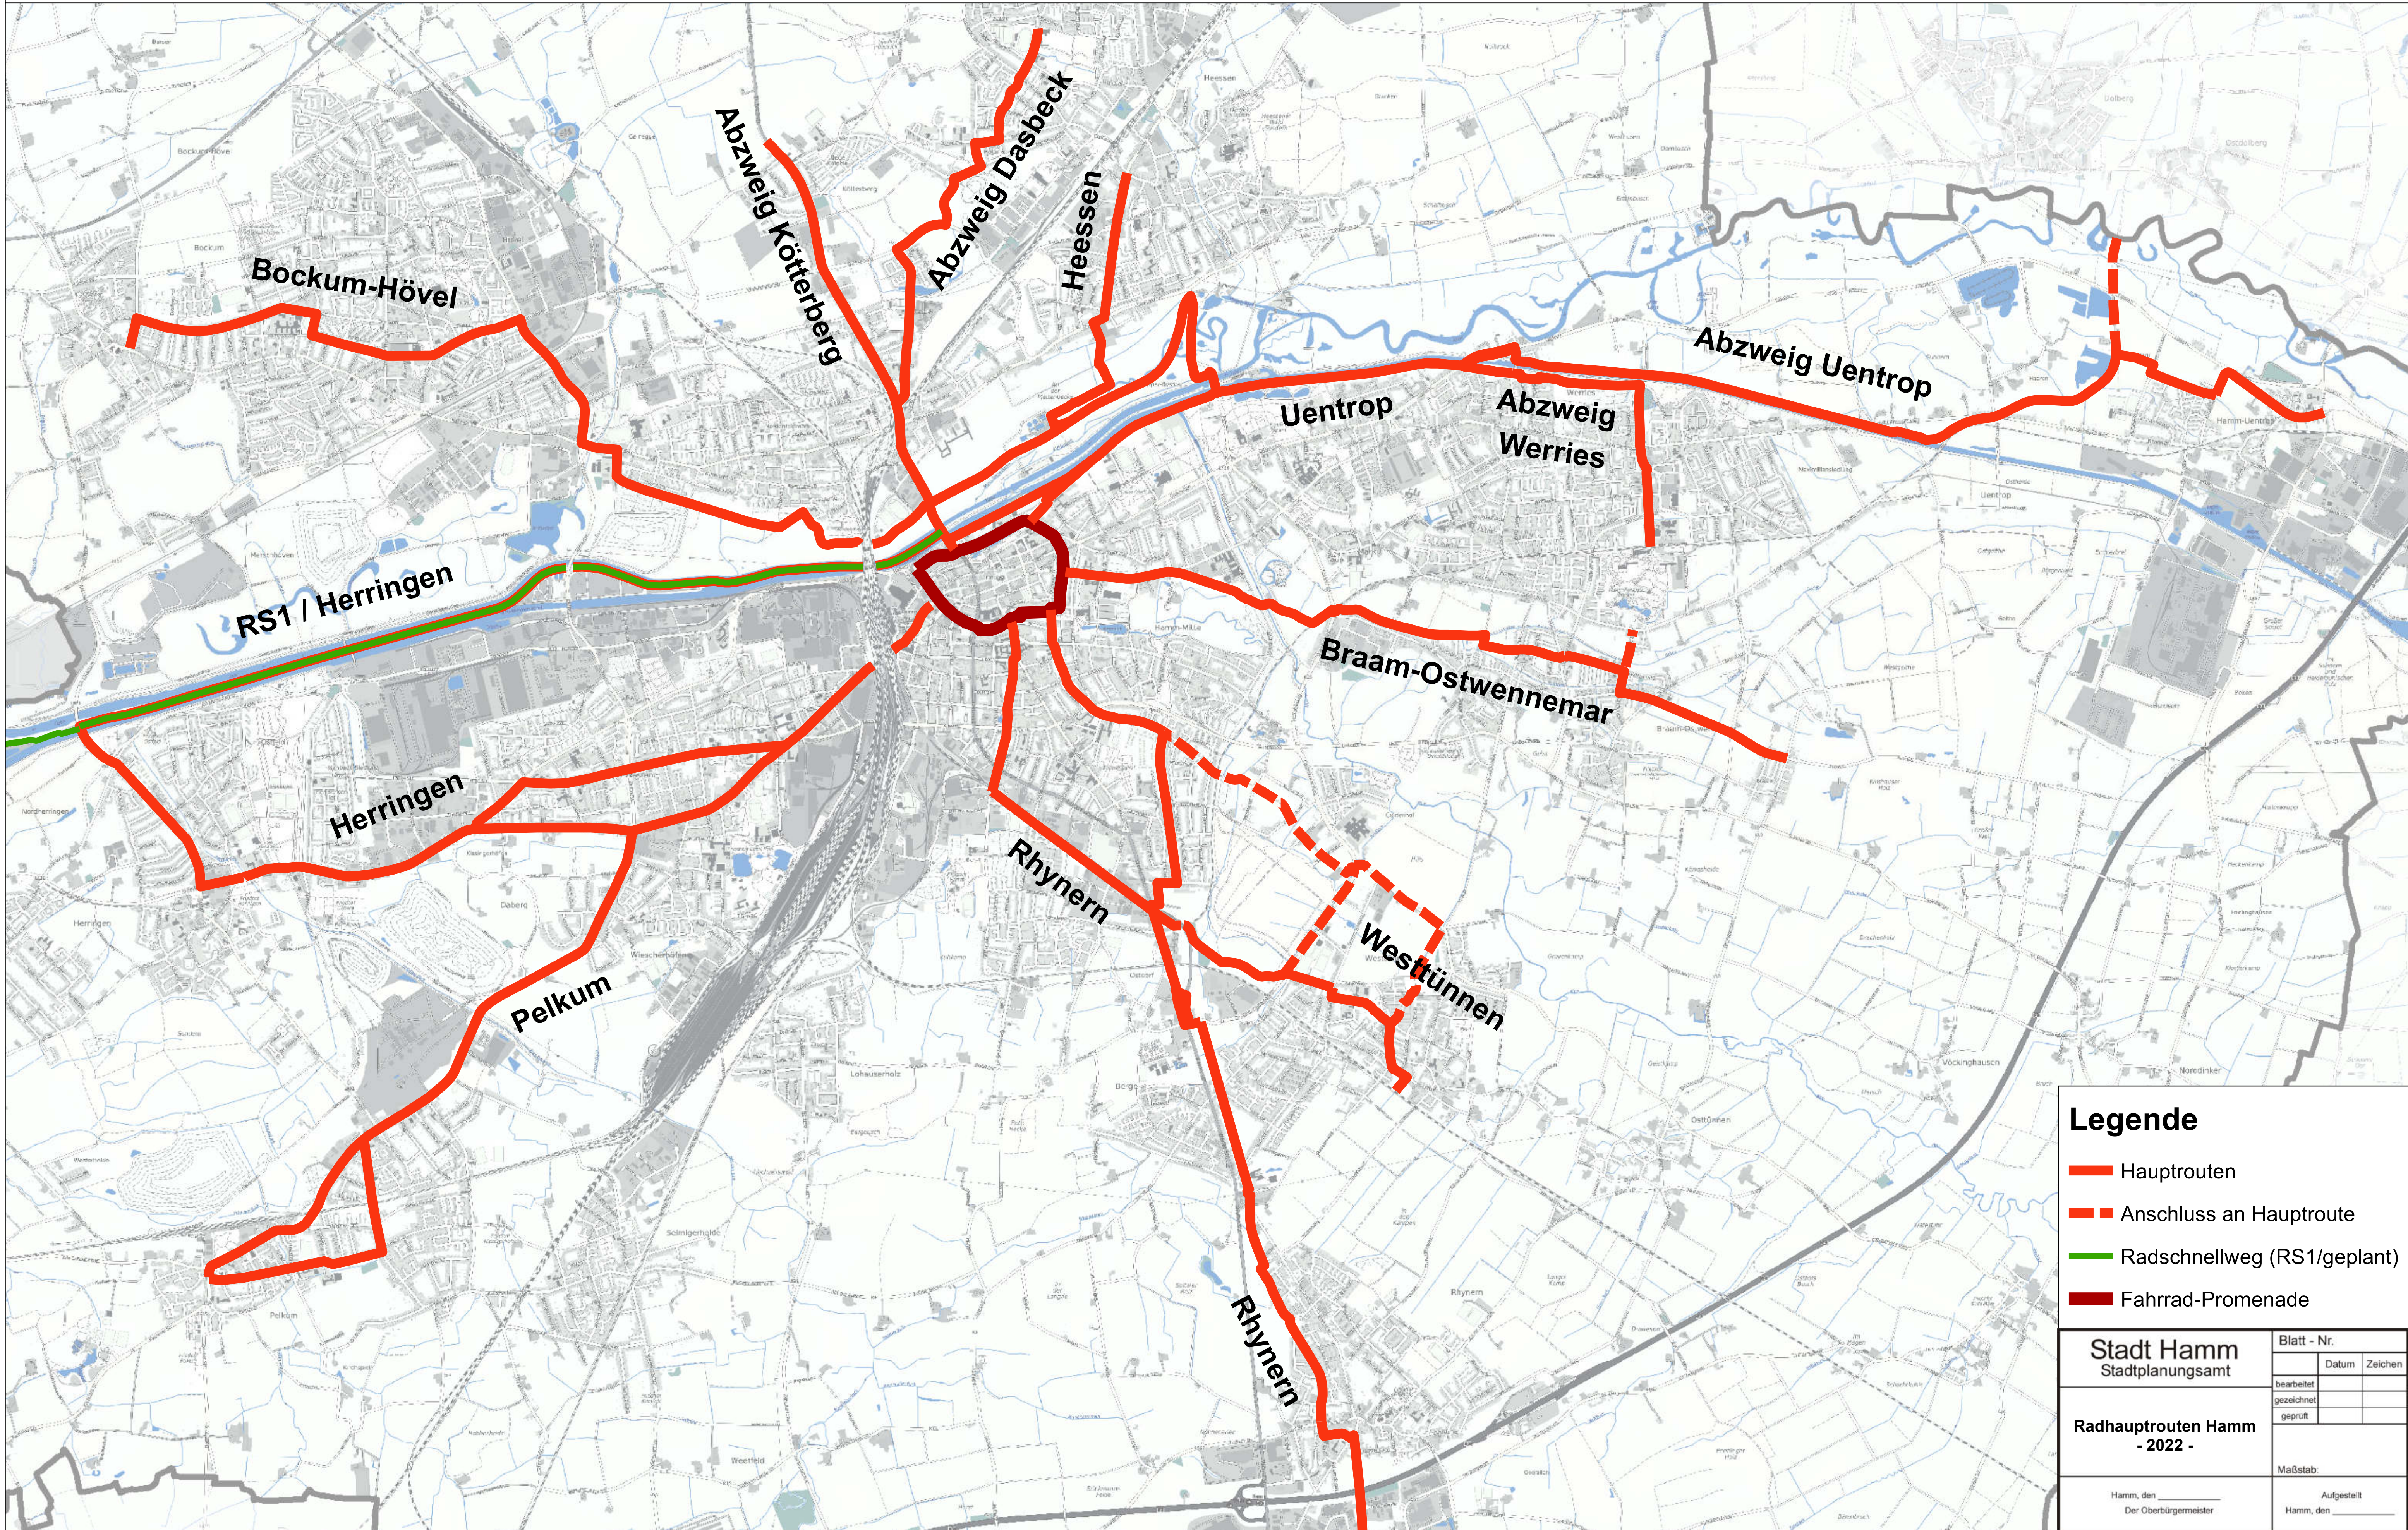

Radhaupttrouten Hamm - 2022 -

Stand: 07/2022

Hamm:

Legende

- Haupttrouten
- - - Anschluss an Hauptroute
- Radschnellweg (RS1/geplant)
- Fahrrad-Promenade

Stadt Hamm Stadtplanungsamt	Blatt - Nr.	
	Datum	Zeichen
Radhaupttrouten Hamm - 2022 -	bearbeitet	gezeichnet
	geprüft	geprüft
	Maßstab:	
Hamm, den _____ Der Oberbürgermeister	Aufgestellt Hamm, den _____	